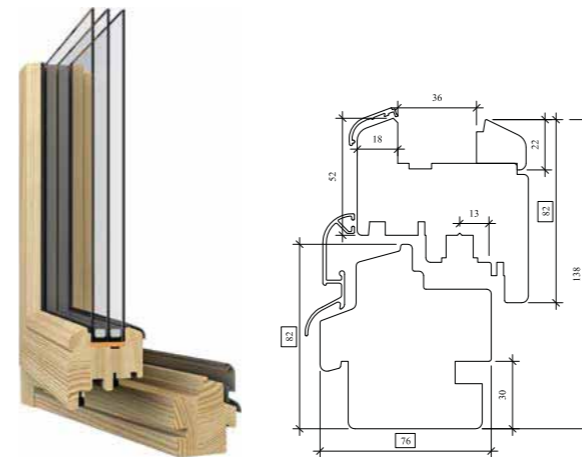

**eko
okna**

CATALOGUE DE PRODUITS

NATURO 68

68 profondeur [mm]	24 standard bloc de vitrage*	2 joints	3 lamelles de bois collé
--------------------------	------------------------------------	-------------	--------------------------------

Naturo 68

Naturo 68 RenoLine

* Possibilité de montage d'un bloc de vitrage de 40 mm d'épaisseur pour le système Naturo 68 PLUS.

NATURO 76

76 profondeur [mm]	36 standard bloc de vitrage*	2 joints	4 lamelles de bois collé
--------------------------	------------------------------------	-------------	--------------------------------

Naturo 76

Naturo 76 Gemini Classic

* Possibilité de montage d'un bloc de vitrage de 40 mm d'épaisseur pour le système Naturo 76 PLUS ou de 52 mm pour la version Gemini

NATURO 92 SLIM

76 profondeur [mm]	92 largeur du vantail [mm]	48 standard bloc de vitrage	2 joints	4 lamelles de bois collé
-----------------------	-------------------------------	--------------------------------	-------------	-----------------------------

68

profondeur
[mm]

24

standard
bloc de vitrage*

2

joints

3

lamelles
de bois collé