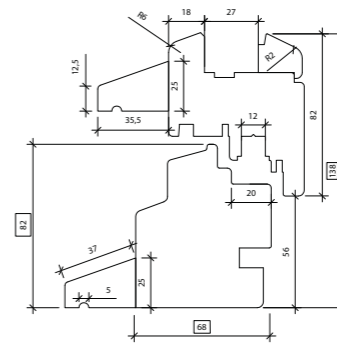

68

profondeur
[mm]

24

standard
bloc de vitrage*

2

joints

3

lamelles
de bois collé

taille de l'aile
de recouvrement définie
individuellement

Profil hollandais

NATURO

Profil belge A

Profil belge B