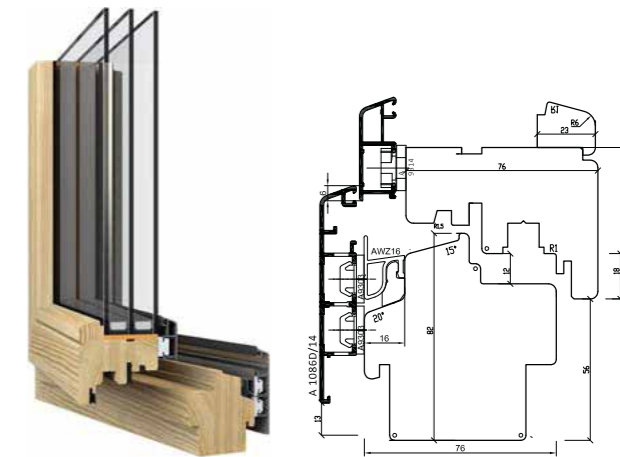

**eko
okna**

CATALOGUE DE PRODUITS

NATURO 68

68 profondeur [mm]	24 standard bloc de vitrage*	2 joints	3 lamelles de bois collé
--------------------------	------------------------------------	-------------	--------------------------------

Naturo 68

Naturo 68 RenoLine

* Possibilité de montage d'un bloc de vitrage de 40 mm d'épaisseur pour le système Naturo 68 PLUS.

NATURO 76

76 profondeur [mm]	36 standard bloc de vitrage*	2 joints	4 lamelles de bois collé
--------------------------	------------------------------------	-------------	--------------------------------

Naturo 76

Naturo 76 Gemini Classic

* Possibilité de montage d'un bloc de vitrage de 40 mm d'épaisseur pour le système Naturo 76 PLUS ou de 52 mm pour la version Gemini

NATURO 92 SLIM

76 profondeur [mm]	92 largeur du vantail [mm]	48 standard bloc de vitrage	2 joints	4 lamelles de bois collé
-----------------------	-------------------------------	--------------------------------	-------------	-----------------------------

68

profondeur
[mm]

24

standard
bloc de vitrage*

2

joints

3

lamelles
de bois collé