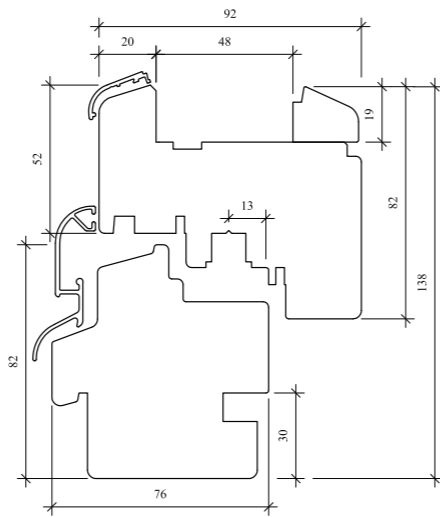

Naturo 68

Naturo 68 RenoLine

* Possibilité de montage d'un bloc de vitrage de 40 mm d'épaisseur pour le système Naturo 68 PLUS.

NATURO 76

76 profondeur [mm]	36 standard bloc de vitrage*	2 joints	4 lamelles de bois collé
--------------------------	------------------------------------	-------------	--------------------------------

Naturo 76

Naturo 76 Gemini Classic

* Possibilité de montage d'un bloc de vitrage de 40 mm d'épaisseur pour le système Naturo 76 PLUS ou de 52 mm pour la version Gemini

NATURO 92 SLIM

76 profondeur [mm]	92 largeur du vantail [mm]	48 standard bloc de vitrage	2 joints	4 lamelles de bois collé
-----------------------	-------------------------------	--------------------------------	-------------	-----------------------------

NATURO MONOBLOCK

100 profondeur [mm]	120 profondeur [mm]	140 profondeur [mm]	160 profondeur [mm]
------------------------	------------------------	------------------------	------------------------

NATURO RENO

68

profondeur
[mm]

24

standard
bloc de vitrage*

2

joints

3

lamelles
de bois collé