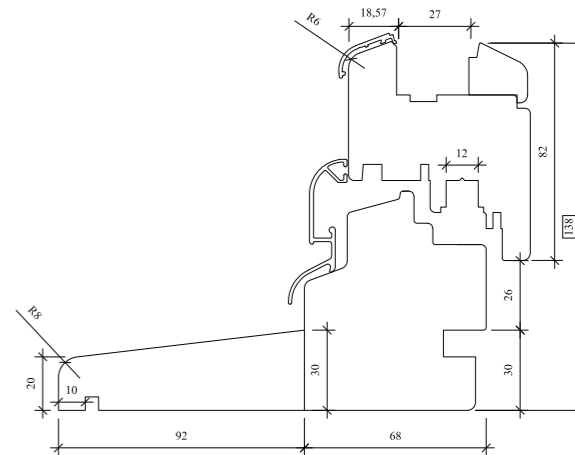

Naturo 68

Naturo 68 RenoLine

* Possibilité de montage d'un bloc de vitrage de 40 mm d'épaisseur pour le système Naturo 68 PLUS.

NATURO 76

76 profondeur [mm]	36 standard bloc de vitrage*	2 joints	4 lamelles de bois collé
--------------------------	------------------------------------	-------------	--------------------------------

Naturo 76

Naturo 76 Gemini Classic

* Possibilité de montage d'un bloc de vitrage de 40 mm d'épaisseur pour le système Naturo 76 PLUS ou de 52 mm pour la version Gemini

NATURO 92 SLIM

76 profondeur [mm]	92 largeur du vantail [mm]	48 standard bloc de vitrage	2 joints	4 lamelles de bois collé
-----------------------	-------------------------------	--------------------------------	-------------	-----------------------------

NATURO MONOBLOCK

100 profondeur [mm]	120 profondeur [mm]	140 profondeur [mm]	160 profondeur [mm]
------------------------	------------------------	------------------------	------------------------

NATURO RENO

68

profondeur
[mm]

24

standard
bloc de vitrage*

2

joints

3

lamelles
de bois collé