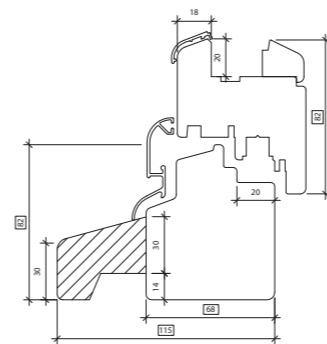

Naturo 76

Naturo 76 Gemini Classic

* Possibilité de montage d'un bloc de vitrage de 40 mm d'épaisseur pour le système Naturo 76 PLUS ou de 52 mm pour la version Gemini

NATURO 92 SLIM

76 profondeur [mm]	92 largeur du vantail [mm]	48 standard bloc de vitrage	2 joints	4 lamelles de bois collé
-----------------------	-------------------------------	--------------------------------	-------------	-----------------------------

NATURO MONOBLOCK

100 profondeur [mm]	120 profondeur [mm]	140 profondeur [mm]	160 profondeur [mm]
------------------------	------------------------	------------------------	------------------------

NATURO RENO

68

profondeur
[mm]

24

standard
bloc de vitrage*

2

joints

3

lamelles
de bois collé

taille de l'aile
de recouvrement définie
individuellement

Profil hollandais

NATURO

Profil belge A

Profil belge B