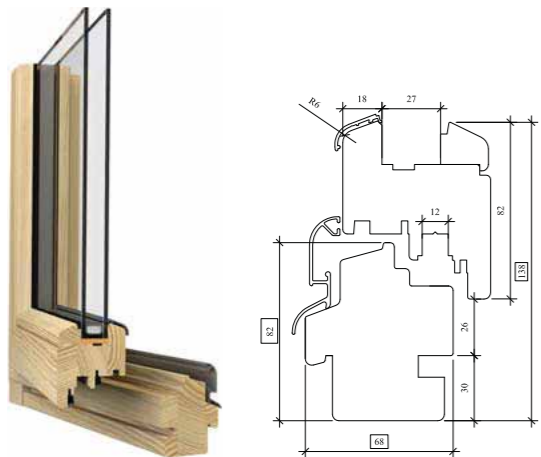

**eko
okna**

CATALOGUE DE PRODUITS

NATURO 68

68 profondeur [mm]	24 standard bloc de vitrage*	2 joints	3 lamelles de bois collé
--------------------------	------------------------------------	-------------	--------------------------------

Naturo 68

Naturo 68 RenoLine

* Possibilité de montage d'un bloc de vitrage de 40 mm d'épaisseur pour le système Naturo 68 PLUS.

NATURO 76

76 profondeur [mm]	36 standard bloc de vitrage*	2 joints	4 lamelles de bois collé
--------------------------	------------------------------------	-------------	--------------------------------

Naturo 76

Naturo 76 Gemini Classic

* Possibilité de montage d'un bloc de vitrage de 40 mm d'épaisseur pour le système Naturo 76 PLUS ou de 52 mm pour la version Gemini

NATURO 92 SLIM

76 profondeur [mm]	92 largeur du vantail [mm]	48 standard bloc de vitrage	2 joints	4 lamelles de bois collé
-----------------------	-------------------------------	--------------------------------	-------------	-----------------------------

68

profondeur
[mm]

24

standard
bloc de vitrage*

2

joints

3

lamelles
de bois collé