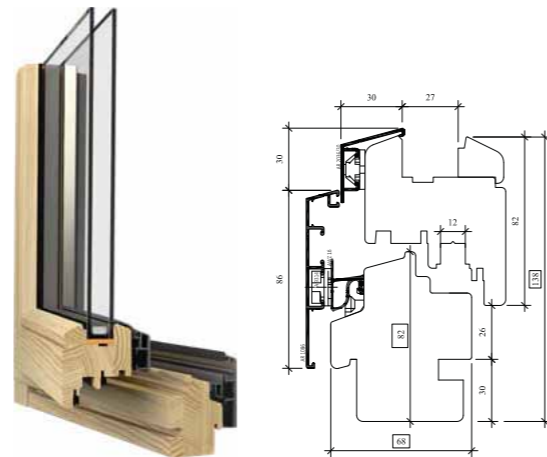

**eko
okna**

CATALOGUE DE PRODUITS

NATURO 68

68 profondeur [mm]	24 standard bloc de vitrage*	2 joints	3 lamelles de bois collé
--------------------------	------------------------------------	-------------	--------------------------------

Naturo 68

Naturo 68 RenoLine

* Possibilité de montage d'un bloc de vitrage de 40 mm d'épaisseur pour le système Naturo 68 PLUS.

NATURO 76

76 profondeur [mm]	36 standard bloc de vitrage*	2 joints	4 lamelles de bois collé
--------------------------	------------------------------------	-------------	--------------------------------

Naturo 76

Naturo 76 Gemini Classic

* Possibilité de montage d'un bloc de vitrage de 40 mm d'épaisseur pour le système Naturo 76 PLUS ou de 52 mm pour la version Gemini

NATURO 92 SLIM

76 profondeur [mm]	92 largeur du vantail [mm]	48 standard bloc de vitrage	2 joints	4 lamelles de bois collé
-----------------------	-------------------------------	--------------------------------	-------------	-----------------------------

68

profondeur
[mm]

24

standard
bloc de vitrage*

2

joints

3

lamelles
de bois collé