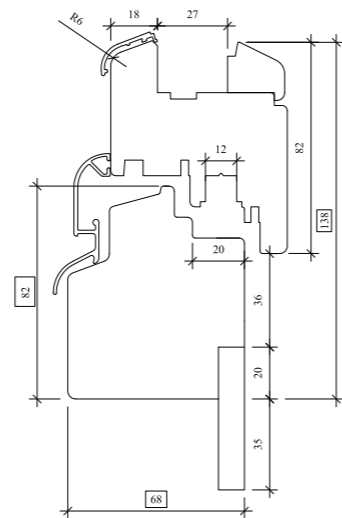

68

profondeur
[mm]

24

standard
bloc de vitrage*

2

joints

3

lamelles
de bois collé

taille de l'aile
de recouvrement définie
individuellement

Profil hollandais

NATURO

Profil belge A

Profil belge B