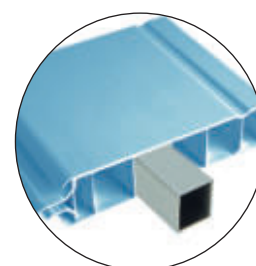

Renfort aluminium (hors coloris Blanc)

EXCLUSIVITÉ THIEBAUT

Le volet PVC laqué fine texture, une exclusivité Thiebaut !

Plus de compromis entre la couleur et la praticité du PVC, grâce à notre procédé innovant, vous pouvez désormais choisir parmi tous les coloris RAL.

**GARANTIE
10 ANS**

bonne tenue
de laquage