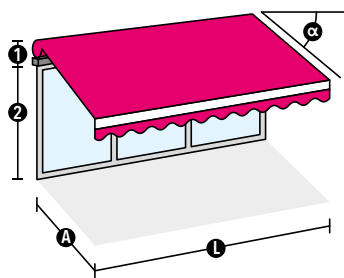

## STORE COFFRE INTEGRAL • BRUYÈRE

Avec un **design cubique des plus contemporains**, le store Bruyère s'harmonise parfaitement aux architectures récentes. Grâce à **son coffre plaqué au mur**, il s'intègre facilement tout en proposant de grandes dimensions. Développé pour optimiser la tension de la toile, son système d'ouverture permet de maintenir la toile éloignée des bras et d'éviter ainsi tout problème de marquage de toile et d'usure prématurée. Composé à 100% d'aluminium, **il se personnalise entièrement grâce à ses nombreuses options**. Avec 3 systèmes d'éclairages possibles, il saura embellir votre extérieur et apporter une ambiance cosy à votre terrasse.

## Dimensions Bruyère

<b>Largeur (L)</b>	Jusqu'à 7 m
<b>Avancée (A)</b>	De 1,5 à 4 m (3,5 m si LD)
<b>Inclinaison (<math>\alpha</math>)</b>	De 5 à 42°
<b>Encombrement (1)</b>	Minimum h220 mm x 285 mm
<b>Hauteur de pose (2)</b>	Minimum 2m (selon dimensions et configuration)