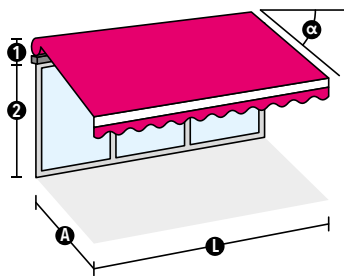

## Dimensions Stevo

<b>Largeur (L)</b>	Jusqu'à 5,92 m
<b>Avancée (A)</b>	De 2 à 4 m
<b>Inclinaison (<math>\alpha</math>)</b>	De 6 à 66°
<b>Encombrement (1)</b>	Minimum h170 mm x 240 mm
<b>Hauteur de pose (2)</b>	Minimum 2 m selon dimensions et configurations