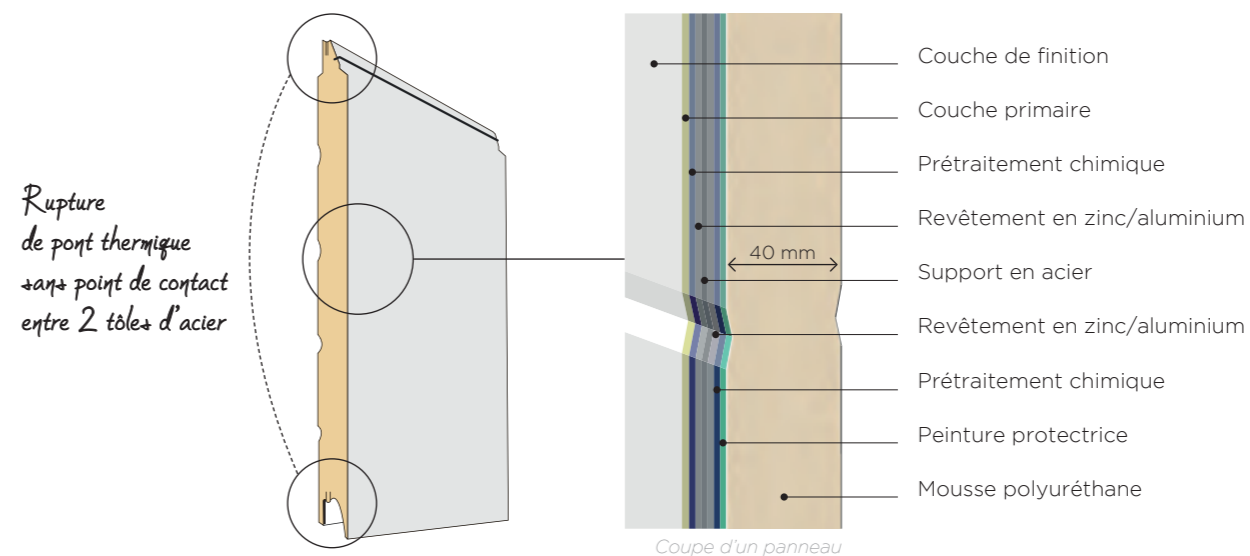

CARACTÉRISTIQUES DU PANNEAU

OPTIONS de protection de panneaux⁽¹⁾

▶ Vernis semi-mat (20% de brillance)

▶ Protection bord de mer