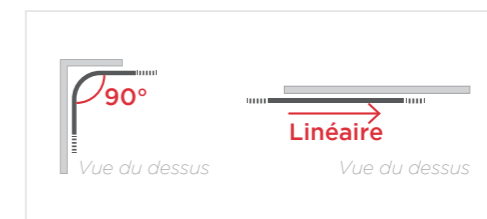

Quadral Thermo **QT**

Sectionnelle à déplacement latéral aux performances thermiques renforcées

La porte de garage à déplacement latéral la + étanche et la + isolante du marché !

Vue intérieure

Cadre de finition en aluminium laqué blanc

Patin de retour en polyamide

Refolement à 90° ou linéaire de série

Présentation Quadral Thermo

OPTION Quadral+ (avec vantail ouvrant, côté piéton ou côté refoulement)

▼ **Quadral+ Confort**

Serrure 3 points
(hors version manuelle
avec vantail ouvrant côté
refoulement : serrure 2 points
en applique pour écoinçon
> 290 mm)