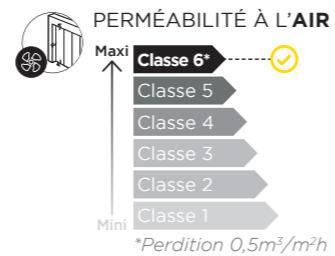

Patin de retour en polyamide

Caractéristiques techniques	Quadral Confort	Quadral Thermo
Isolation	● ● ●	● ● ● ● ●
Étanchéité	● ● ● ●	● ● ● ● ●
Sécurité	● ● ● ● ●	● ● ● ● ●
Système de fermeture	Translation	Translation puis compression
Largeur maximum	5700 mm	4600 mm
Hauteur maximum	3500 mm	3000 mm
Versions	Motorisée, manuelle	Motorisée uniquement
Option vantail ouvrant	Oui	Oui
Hublots (encadrement)	Aluminium, Alunox, PVC	Aluminium, Alunox, PVC
Décors & design	Oui	Oui

Noir givré - Décor ZUMBA

QT Quadral Thermo
Focus

▼ Principe de fonctionnement

Système de fermeture à frappe par translation. Cadre et seuil équipés de joints périphériques en EPDM tubulaires à triple lèvres assurant l'étanchéité du garage lors de la compression de la porte.

a Cadre b Seuil + joint Exemple pour une porte de garage en 4 panneaux vue du dessus

Étanchéité et isolation renforcées grâce au mouvement de compression de la porte contre son cadre de finition

▼ Performances AEV