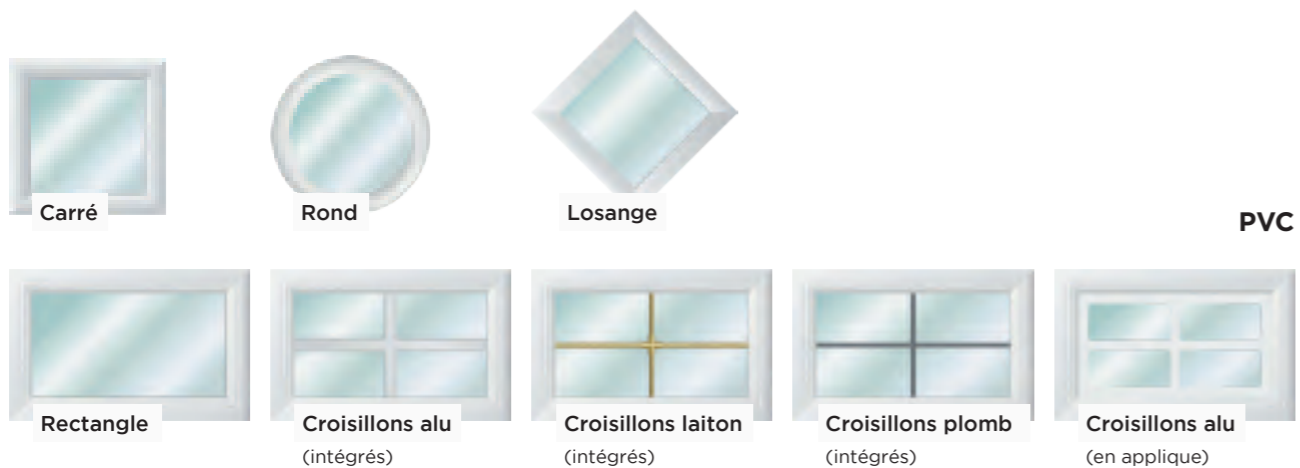

À l'instar des portes d'entrées et des fenêtres, la porte de garage doit s'harmoniser au mieux avec l'environnement extérieur de la maison et refléter la personnalité singulière des membres de la famille. Les possibilités sont multiples : matériaux, couleurs, décors, vitrages. Pour satisfaire ces envies, nous proposons une très large gamme d'options de personnalisation pour s'accorder parfaitement avec le reste des menuiseries. En partenariat avec un designer, nous avons aussi conçu une gamme de décors exclusifs, avec ou sans vitrage, bruts ou thermolaqués. Mais nous pouvons aussi réaliser des décors sur-mesure pour créer une véritable synergie entre un décor existant sur une porte d'entrée, par exemple, et la porte de garage.

Large choix de hublots et vitrages

•
Décors exclusifs conçus par un designer

•
Large choix de motorisations et d'accessoires

Pour plus de luminosité !

ENCADREMENTS

VITRAGES

TRIPLE VITRAGE⁽¹⁾
retardateur d'effraction 44.2/12/4/10/4
(encadrements alunox)