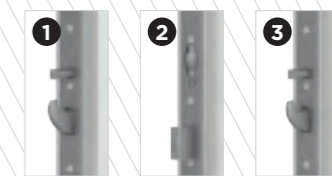

Patin de retour en polyamide

Refolement à 90° ou linéaire de série

Présentation Quadral Thermo

OPTION Quadral+ (avec vantail ouvrant, côté piéton ou côté refoulement)

▼ **Quadral+ Confort**

Serrure 3 points
(hors version manuelle
avec vantail ouvrant côté
refoulement : serrure 2 points
en applique pour écoinçon
> 290 mm)