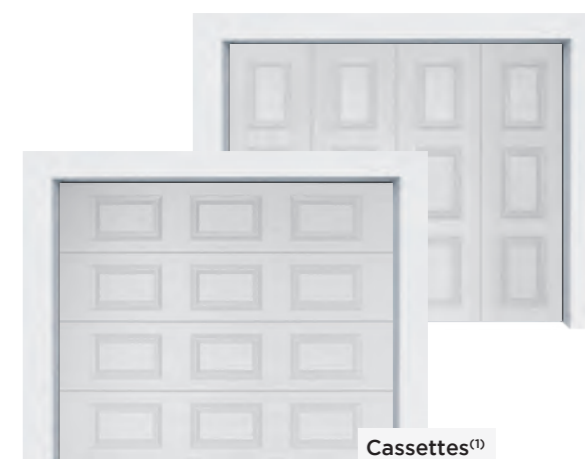

Nervures verticales⁽¹⁾

Blanc, tous RAL et autres laquages

4 ou 5 nervures

Blanc, tous RAL et autres laquages, Chêne doré

Cassettes⁽¹⁾

Blanc, tous RAL et autres laquages, Chêne doré

Microrainures

(hors Quadral Thermo)