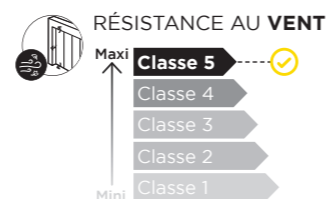

Noir givré - Décor ZUMBA

QT Quadral Thermo
Focus

▼ Principe de fonctionnement

Système de fermeture à frappe par translation. Cadre et seuil équipés de joints périphériques en EPDM tubulaires à triple lèvres assurant l'étanchéité du garage lors de la compression de la porte.

a Cadre b Seuil + joint Exemple pour une porte de garage en 4 panneaux vue du dessus

Étanchéité et isolation renforcées grâce au mouvement de compression de la porte contre son cadre de finition

▼ Performances AEV