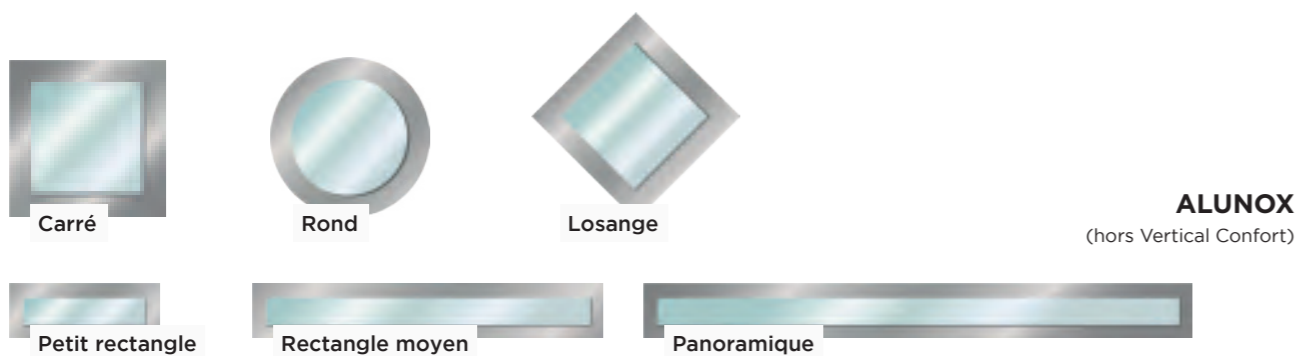

Pour plus de luminosité !

ENCADREMENTS