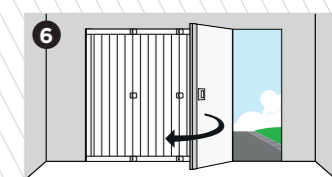

Sécurité électrique radio
sans fil