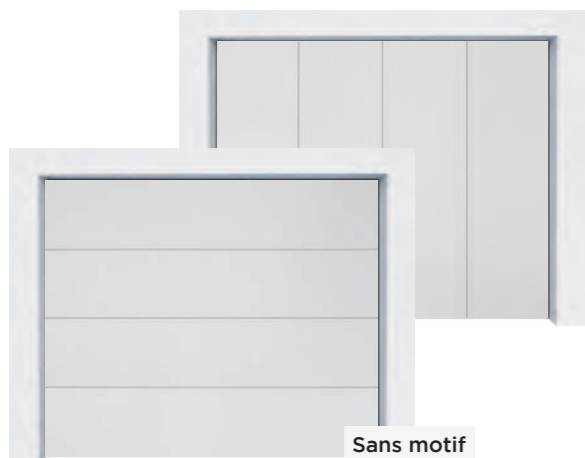

Blanc, tous RAL et autres laquages, RAL 7016 givré, Noir givré, Chêne doré, Chêne foncé