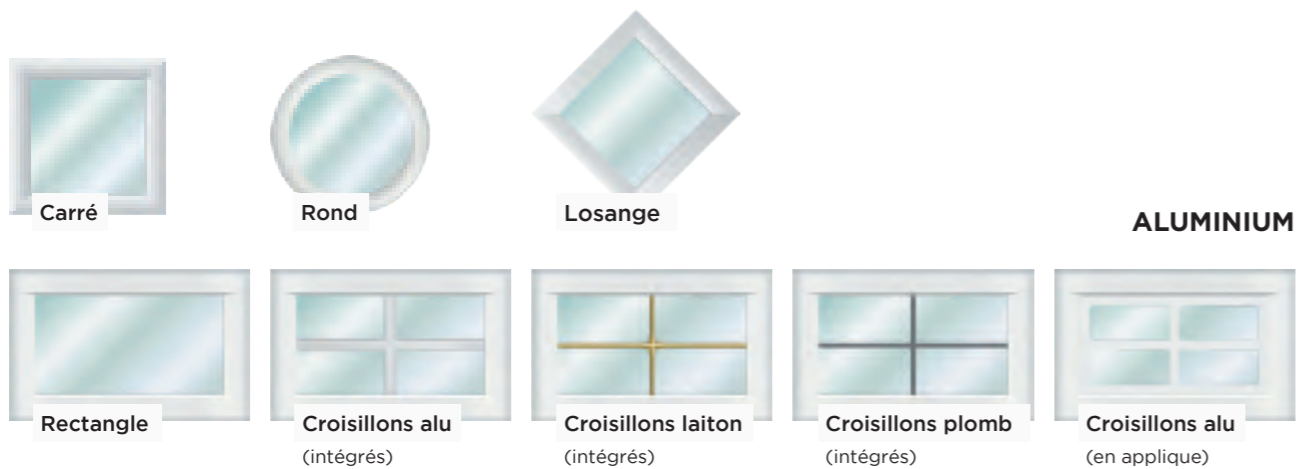

À l'instar des portes d'entrées et des fenêtres, la porte de garage doit s'harmoniser au mieux avec l'environnement extérieur de la maison et refléter la personnalité singulière des membres de la famille. Les possibilités sont multiples : matériaux, couleurs, décors, vitrages. Pour satisfaire ces envies, nous proposons une très large gamme d'options de personnalisation pour s'accorder parfaitement avec le reste des menuiseries. En partenariat avec un designer, nous avons aussi conçu une gamme de décors exclusifs, avec ou sans vitrage, bruts ou thermolaqués. Mais nous pouvons aussi réaliser des décors sur-mesure pour créer une véritable synergie entre un décor existant sur une porte d'entrée, par exemple, et la porte de garage.

Large choix de hublots et vitrages

•
Décors exclusifs conçus par un designer

•
Large choix de motorisations et d'accessoires

Pour plus de luminosité !

ENCADREMENTS

VITRAGES

TRIPLE VITRAGE⁽¹⁾
retardateur d'effraction 44.2/12/4/10/4
(encadrements alunox)