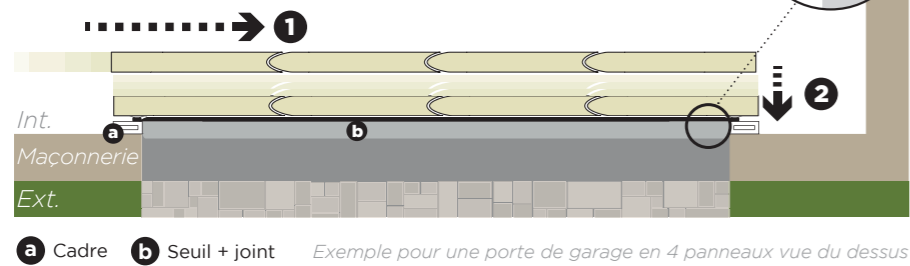

Patin de retour en polyamide

Caractéristiques techniques	Quadral Confort	Quadral Thermo
Isolation	● ● ●	● ● ● ● ●
Étanchéité	● ● ● ●	● ● ● ● ●
Sécurité	● ● ● ● ●	● ● ● ● ●
Système de fermeture	Translation	Translation puis compression
Largeur maximum	5700 mm	4600 mm
Hauteur maximum	3500 mm	3000 mm
Versions	Motorisée, manuelle	Motorisée uniquement
Option vantail ouvrant	Oui	Oui
Hublots (encadrement)	Aluminium, Alunox, PVC	Aluminium, Alunox, PVC
Décors & design	Oui	Oui

Noir givré - Décor ZUMBA

QT Quadral Thermo
Focus

▼ Principe de fonctionnement

Système de fermeture à frappe par translation. Cadre et seuil équipés de joints périphériques en EPDM tubulaires à triple lèvres assurant l'étanchéité du garage lors de la compression de la porte.