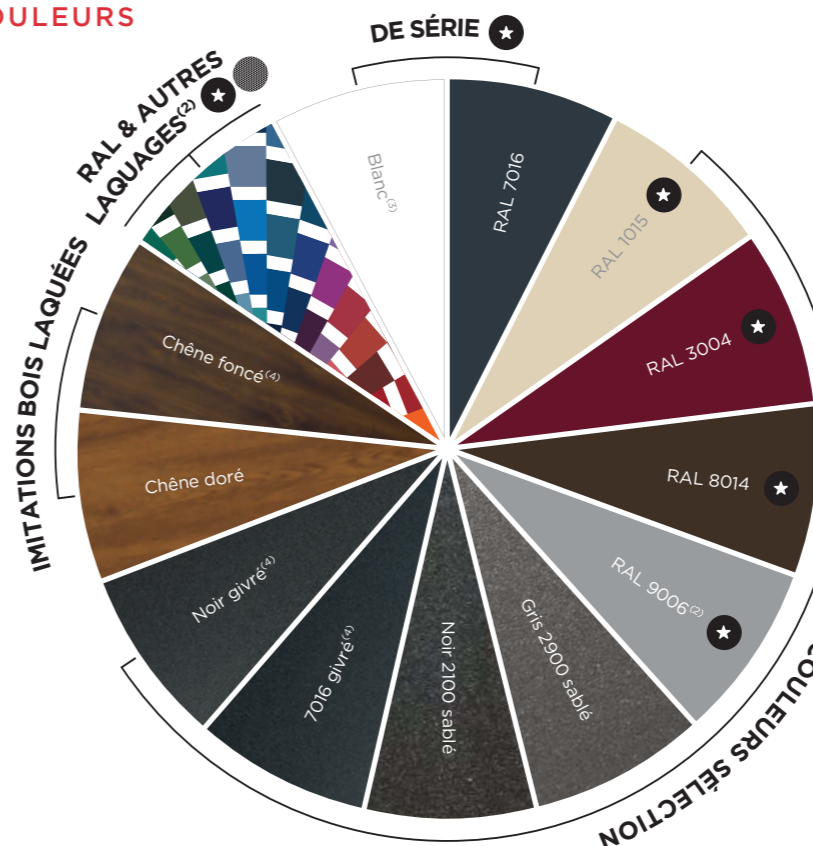

PANNEAUX & COULEURS

40 mm d'épaisseur

CARACTÉRISTIQUES DU PANNEAU

OPTIONS de protection de panneaux⁽¹⁾

▶ Vernis semi-mat (20% de brillance)

▶ Protection bord de mer

COULEURS

▼ Finitions de laquage

Satinée

Fine structure (semi-mat)

⁽¹⁾Hors Vertical Basic. Incompatibles avec panneaux imitation bois et Givrés, déconseillés sur finition fine structure pour raisons esthétiques - ⁽²⁾RAL nécessitant un vernis de protection semi-mat : 1003, 1005, 1006, 1007, 1012, 1016, 1017, 1018, 1024, 1028, 1032, 1033, 1034, 2001, 2004, 2010, 2012, 3012, 3015, 3018, 3032, 4003, 7048, 8029, 9006 - ⁽³⁾Approchant RAL 9016 - ⁽⁴⁾Profil haut et bas laqués "approchant"

Sans motif

Blanc, tous RAL et autres laquages, Chêne doré

1 nervure large centrale

(hors QUADRAL)
Blanc, tous RAL et autres laquages, Chêne doré

ASPECT VEINÉ-BOIS

4 ou 5 nervures

Blanc, tous RAL et autres laquages, Chêne doré, Chêne foncé

Nervures verticales⁽¹⁾

Blanc, tous RAL et autres laquages

4 ou 5 nervures

Blanc, tous RAL et autres laquages, Chêne doré

Cassettes⁽¹⁾

Blanc, tous RAL et autres laquages, Chêne doré

Microrainures

(hors Quadral Thermo)