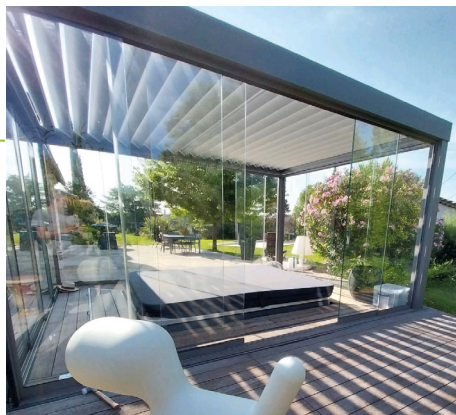

CLAUSTRA

Le claustra représente une solution design, offrant un équilibre harmonieux entre intimité, esthétique, confort et protection solaire.

Concept Alu vous propose 2 types de décors en découpe laser : Floral & Linéal.